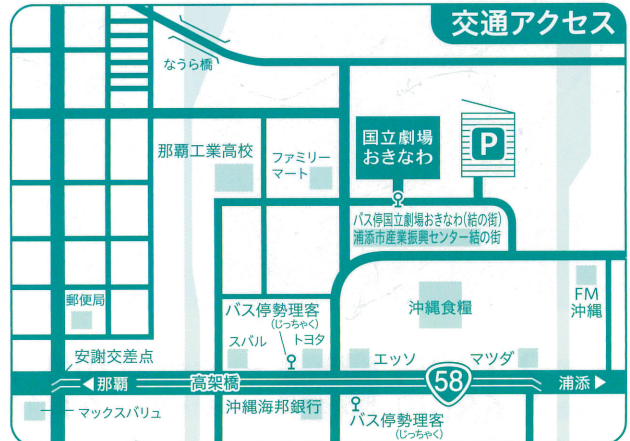

第二部 立方指導 ● 宮城能鳳 地方指導 ● 西江喜春

- 4 組踊「孝行竹壽之巻」
- | | | | | | | | |
|-------|------|-------|-------|-----|----------|-----|-------|
| 金松 | 玉城匠 | 高岡の子 | 佐喜眞一輝 | 供一 | 岡本凌 | 客人三 | 下地心一郎 |
| 金松の母 | 佐辺良和 | 田村 | 知花令磨 | 供二 | 島袋浩大(賛助) | 客人四 | 比嘉克之 |
| 北山の按司 | 川満香多 | 船築 | 山城峻称 | 客人一 | 伊藝武士 | 客人五 | 玉城慶 |
| 谷川の大主 | 上原崇弘 | 百川の比屋 | 宮里光也 | 客人二 | 高井賢太郎 | | |
- 歌三線：大城貴幸 仲嶺良盛 金城亮太 兼箇段翔
箏：町田倫士 笛：大城建太郎 胡弓：又吉恭平 太鼓：宮里和希

立方

佐辺良和 川満香多 玉城匠 佐喜眞一輝 上原崇弘
宮里光也 伊藝武士 知花令磨 山城峻称 高井賢太郎
下地心一郎 岡本凌 比嘉克之 玉城慶 島袋浩大(賛助)

地方

新垣俊道 仲村逸夫 池間北斗 入嵩西諭 仲村渠達也 大城貴幸
國吉啓介 又吉恭平 宮里和希 佐久田朝太 徳田泰樹 棚原健太
仲嶺良盛 大城建太郎 金城亮太 兼箇段翔 新垣勝裕 町田倫士

※演目・出演者等は変更となる場合がございます。あらかじめご了承ください。

ご観覧料 (全席指定)	一般 2,100円 友の会 1,680円 【学生割】大学生等以下(3歳以上)1,000円 【団体割】10名様以上で1割引、50名様以上で2割引 【障がい者割】一般料金から2割引 ※割引制度の併用はできません。
発売開始	一般：令和2年10月1日(木) 友の会：令和2年9月30日(水)
ご予約 お問合せ	国立劇場おきなわチケットカウンター 098-871-3350 窓口/10:00~18:00 電話/10:00~17:30 ※インターネットでもチケットをご購入頂けます。 国立劇場おきなわHPから「Webチケット販売サービス」をご利用下さい。
プレイガイド	本公演のプレイガイドでのお取り扱いはございません。

● 勢理客バス停(国道28号沿い)から徒歩10分
● 那覇空港から車で約20分(時間帯による)
● 国立劇場おきなわ(結の街)バス停から徒歩1分
● 駐車場あり(209台・無料)

ご鑑賞の皆さまにはパンフレットを無料で進呈致します。