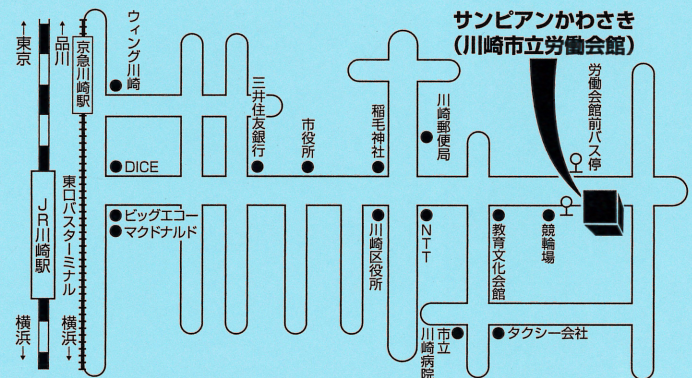

### 合奏曲

六段菅攪、對馬節  
茶屋節、すき節  
渡りぞう、瀧落菅攪、  
地菅攪、船頭節  
安波節

### ■賛助出演

勤精舞の会  
重踊流志扇美智の会  
琉舞鶴之会  
琉舞藤の会  
野村流音楽協会関東支部  
沖縄横笛協会東京  
阿波連本流啓扇明峯の会  
渡嘉敷流昌扇会  
阿波連本流啓扇会  
玉城流直和会  
徳八流太鼓保存会東京支部  
琉球箏曲興陽会

### ■案内図