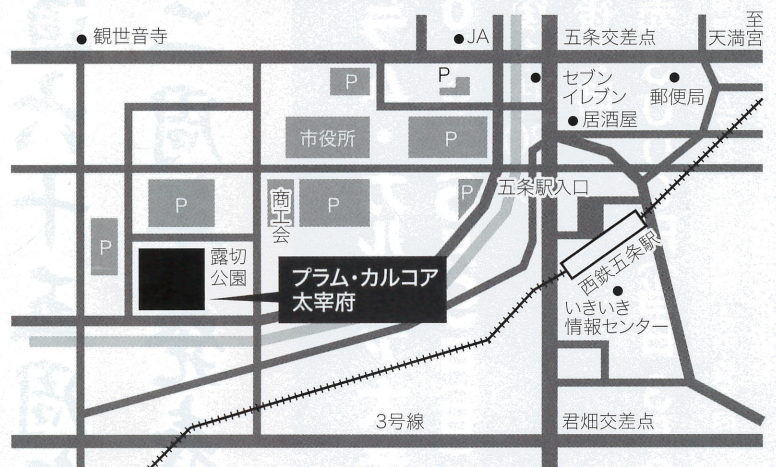

092-572-2847

090-8403-8116 (外間)

【こちらでもチケット購入できます】

●琉球料理・泡盛 旅人 たびんちゅ

092-281-1128 博多区上呉服町2-113

●わした博多店

092-409-5580 博多区上川端町4-224

【会場】プラム・カルコア太宰府 太宰府市観世音寺1-3-1

【コミュニティバス】太宰府市内を毎日循環するコミュニティバス「まほろば号」。「太宰府市役所」駅で下車して、徒歩5分程度

【西鉄電車】太宰府線「五条」駅下車、徒歩7分。